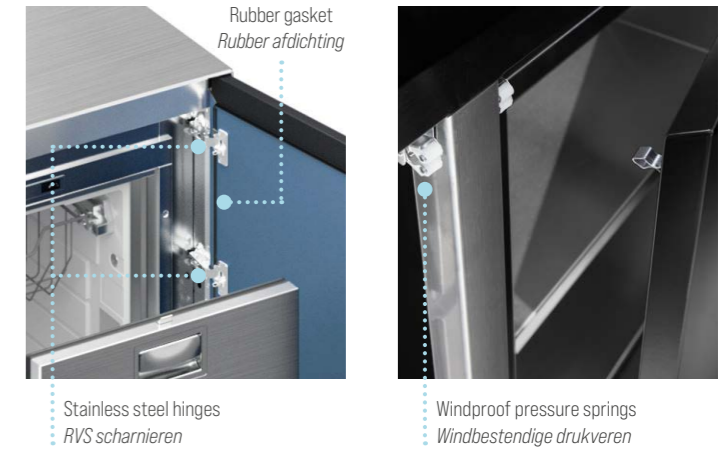

Stainless steel hinges
RVS scharnieren

Windproof pressure springs
Windbestendige drukveren

Handle / Grepen

Our handles come in various shapes to allow the creation of stylish and ergonomic opening systems. They can be fully integrated in the door or can be supplied as innovative, separate items. Separate handles are available in a choice of finishes so that doors and handles can be mixed or matched to suit your preference.

Onze handgrepen zijn verkrijgbaar in verschillende vormen, waardoor stijlvolle en ergonomische openingssystemen mogelijk zijn. Ze kunnen volledig in de deur worden geïntegreerd of als innovatieve, losse items worden geleverd. Losse handgrepen zijn beschikbaar in diverse afwerkingen, zodat je deuren en handgrepen naar wens kunt mixen of matchen voor een persoonlijke touch.

Drawer runners / Ladegeleiders

The drawer runners in our kitchens are all made from stainless steel to withstand all weather conditions. A spring release mechanism permits easy removal.

De ladegeleiders in onze keukens zijn volledig gemaakt van roestvrij staal, waardoor ze bestand zijn tegen alle weersomstandigheden. Dankzij een veerontgrendelings mechanisme kunnen de lades eenvoudig worden verwijderd.