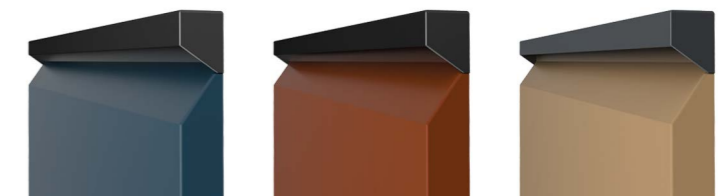

Blauw - Zwart

Oranje - Zwart

Beige - Antraciet